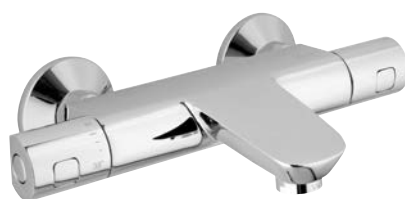

SPORT PLUS

Sport Plus 72176
Umývadlová batéria stojanková
s odtokovou garnitúrou,
výška 52 mm

51,00 €

MOC cena:
90,00 €

Sport Plus 72179
Umývadlová batéria stojanková
s odtokovou garnitúrou,
výška 96 mm

78,00 €

MOC cena:
112,20 €

Sport Plus 72221
Bidetová batéria stojanková
s odtokovou garnitúrou

63,00 €

MOC cena:
90,00 €

Sport Plus 72806
Vaňová batéria nástenná,
rozteč 150 mm

88,00 €

MOC cena:
126,00 €

Sport Plus 72106
Vaňová batéria nástenná,
termostatická, rozteč 150 mm

151,00 €

MOC cena:
216,00 €

Sport Plus 72863
Vaňová batéria pod omietku,
komplet

80,00 €

MOC cena:
115,20 €

**Sport Plus 72855**

Sprchová batéria nástenná, rozteč 150 mm

66,00 €