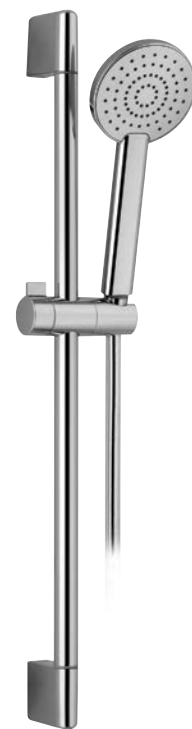

232,00 €

MOC cena: 478,80 €

**Sport Plus 72SP2251**

Sprchová batéria nástenná, pevná sprcha + ručná sprcha – komplet

294,00 €

MOC cena: 420,00 €

**Idroterapia KI044**

Sprchová súprava, ručná sprška AIRmix, hadica 150cm, tyč (65 cm)

38,00 €

MOC cena: 54,00 €

IDROTERAPIA

Idroterapia SF066A
Hlavová sprcha
Ø 200 mm – kovová

75,80 €

MOC cena:
97,20 €

Idroterapia SF068A
Hlavová sprcha
250x250 mm – kovová

126,30 €

MOC cena:
162,00 €

Idroterapia SF067A
Hlavová sprcha
Ø 250 mm – kovová

111,20 €

MOC cena:
142,60 €

Idroterapia SF070A
Hlavová sprcha
300x300 mm – kovová

171,90 €

MOC cena:
220,30 €

Idroterapia SF073A
Hlavová sprcha
Ø 250 mm – kovová, Slim h-3mm

99,10 €

MOC cena:
127,00 €

Idroterapia SF074A
Hlavová sprcha
250x250 mm – kovová, Slim h-3mm

116,30 €

MOC cena:
149,00 €

Idroterapia SF075A
Hlavová sprcha
Ø 300 mm – kovová, Slim h-3mm

136,50 €

MOC cena:
175,00 €