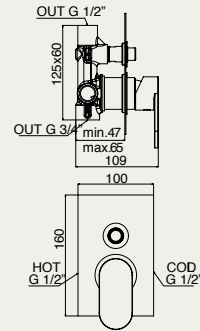

SOLUZIONI INCASSO DOCCIA / VASCA

SHOWER / BATH CONCEALED SOLUTIONS
SOLUTIONS ENCASTRÉES DOUCHE / BAIN

Scatola incasso compresa
Built-in box included
Protection d'encastrement fournie

GL 62863 CR

monocomando doccia incasso con deviatore meccanico
concealed single-lever shower mixer with mechanical diverter
douche encastré monocommande avec inverseur mécanique

glam

GL 62163 CR

termostatico doccia incasso con deviatore ceramico **due uscite** e regolazione portata
concealed thermostatic shower valve with two outlets ceramic diverter and stop

douche thermostatique encastré avec sélecteur céramique **deux sorties** et réglage débit

GL 62169 CR

termostatico doccia incasso con deviatore ceramico **tre uscite** e regolazione portata
concealed thermostatic shower valve with three outlets ceramic diverter/flow control

douche thermostatique encastré avec sélecteur céramique **trois sorties** et réglage débit

GL 62168 CR

termostatico doccia incasso con deviatore ceramico **cinque uscite** e regolazione portata
concealed thermostatic shower valve with five outlets ceramic diverter/flow control

douche thermostatique encastré avec sélecteur céramique **cinq sorties** et réglage débit