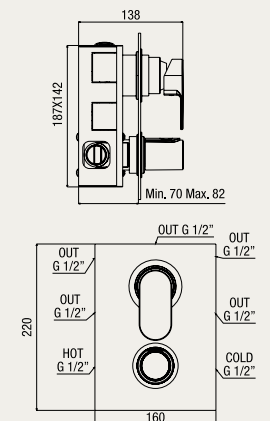

GL 62168 CR

termostatico doccia incasso con deviatore ceramico **cinque uscite** e regolazione portata
concealed thermostatic shower valve with five outlets ceramic diverter/flow control

douche thermostatique encastré avec sélecteur céramique **cinq sorties** et réglage débit