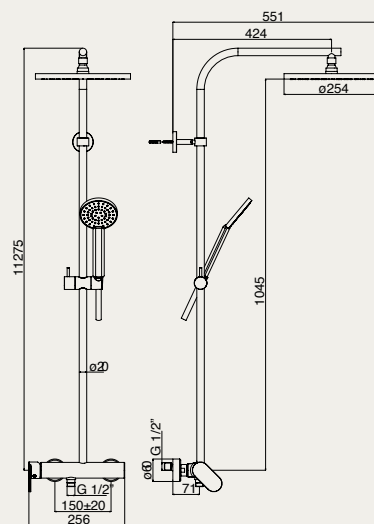

GL 62RP2251 CR

1. colonna doccia monocomando,
   - deviatore meccanico,
   - soffione $\varnothing$ 250 mm. **ABS**,
   - doccia monogetto $\varnothing$ 100 mm. con sistema **AIRmix**
   single-lever shower column,
   - *mechanical diverter,*
   - *$\varnothing$ 250 mm. shower head **ABS**,*
   - *one spray handset $\varnothing$ 100 mm. with **AIRmix** saving system*
   colonne de douche monocommande,
   - inverseur mécanique,
   - pomme de douche $\varnothing$ 250 mm. **ABS**,
   - douchette monojet $\varnothing$ 100 mm. avec système **AIRmix**