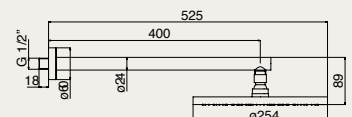

BD 038 CR

braccio doccia 400 mm ø 24 mm G1/2"
shower arm 400 mm ø 24 mm G1/2"
bras de douche 400 mm ø 24 mm G1/2"