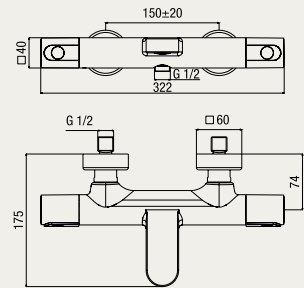

GL 62106 CR

termostatico vasca esterno
exposed thermostatic bath shower mixer
bain douche thermostatique apparent

cascade

massimo spessore di fissaggio
maximum fixing thickness
épaisseur maximum de fixation

GL T14D280851 CR

termostatico bordo vasca, deviatore ceramico,
bocca di erogazione a cascata e doccia
*deck mounted thermostatic bath mixer, ceramic diverter,
cascade spout and handset*
bain douche thermostatique sur gorge, inverseur céramique,
bec cascade et douchette

cascade

massimo spessore di fissaggio
maximum fixing thickness
épaisseur maximum de fixation

GL M250751 CR

monocomando bordo vasca,
bocca di erogazione a cascata con deviatore integrato e doccia
*deck mounted single lever bath mixer,
cascade spout with integrated diverter and handset*
bain douche mécanique sur gorge,
bec cascade avec inverseur intégré et douchette