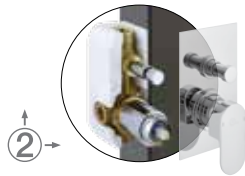

GL T14D280851 CR

termostatico bordo vasca, deviatore ceramico,
 bocca di erogazione a cascata e doccia
*deck mounted thermostatic bath mixer, ceramic diverter,
 cascade spout and handset*
 bain douche thermostatique sur gorge, inverseur céramique,
 bec cascade et douchette

cascade

massimo spessore di fissaggio
maximum fixing thickness
 épaisseur maximum de fixation

GL M250751 CR

monocomando bordo vasca,
 bocca di erogazione a cascata con deviatore integrato e doccia
*deck mounted single lever bath mixer,
 cascade spout with integrated diverter and handset*
 bain douche mécanique sur gorge,
 bec cascade avec inverseur intégré et douchette

SOLUZIONI INCASSO DOCCIA / VASCA

SHOWER / BATH CONCEALED SOLUTIONS
SOLUTIONS ENCASTRÉES DOUCHE / BAIN

Scatola incasso compresa
Built-in box included
Protection d'encastrement fournie

GL 62863 CR

monocomando doccia incasso con deviatore meccanico
concealed single-lever shower mixer with mechanical diverter
douche encastré monocommande avec inverseur mécanique

glam

GL 62163 CR

termostatico doccia incasso con deviatore ceramico **due uscite** e regolazione portata
concealed thermostatic shower valve with two outlets ceramic diverter and stop

douche thermostatique encastré avec sélecteur céramique **deux sorties** et réglage débit