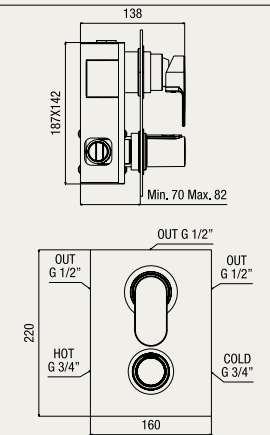

GL 62169 CR

termostatico doccia incasso con deviatore ceramico **tre uscite** e regolazione portata
concealed thermostatic shower valve with three outlets ceramic diverter/flow control

douche thermostatique encastré avec sélecteur céramique **trois sorties** et réglage débit