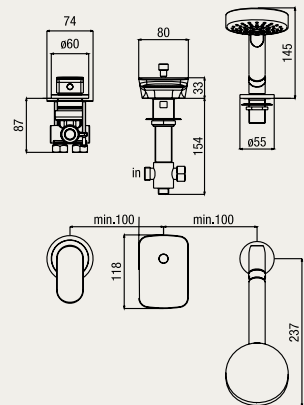

GL T14D280851 CR

termostatico bordo vasca, deviatore ceramico,
 bocca di erogazione a cascata e doccia
*deck mounted thermostatic bath mixer, ceramic diverter,
 cascade spout and handset*
 bain douche thermostatique sur gorge, inverseur céramique,
 bec cascade et douchette

cascade

massimo spessore di fissaggio
maximum fixing thickness
 épaisseur maximum de fixation

GL M250751 CR

monocomando bordo vasca,
 bocca di erogazione a cascata con deviatore integrato e doccia
*deck mounted single lever bath mixer,
 cascade spout with integrated diverter and handset*
 bain douche mécanique sur gorge,
 bec cascade avec inverseur intégré et douchette