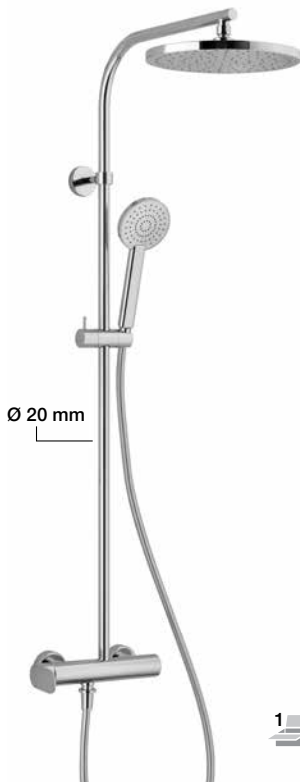

powered by
PROtherm

Corpo freddo
Cool body
Corps froid

glam

LAVABO E BIDET

BASIN AND BIDET
LAVABO ET BIDET

GL 62376 CR

monocomando lavabo, scarico 1 1/4"
single-lever basin mixer, 1 1/4" pop-up waste
lavabo monocommande, vidage 1 1/4"

GL 62376/S CR

monocomando lavabo, senza scarico
single-lever basin mixer, without waste
lavabo monocommande, sans vidage

glam

GL 62221 CR

monocomando bidet, scarico 1 1/4"
single-lever bidet mixer, 1 1/4" pop-up waste
bidet monocommande, vidage 1 1/4"

GL 62221/S CR

monocomando bidet, senza scarico
single-lever bidet mixer, without waste
bidet monocommande, sans vidage

COLONNE DOCCIA

SHOWER COLUMNS
COLONNES DE DOUCHE

monocomando
single-lever
monocommande

GL 62RP2251 CR

- colonna doccia monocomando,
- deviatore meccanico,
- soffione \varnothing 250 mm. **ABS**,
- doccia monogetto \varnothing 100 mm. con sistema **AIRmix**
single-lever shower column,
- *mechanical diverter,*
- *\varnothing 250 mm. shower head **ABS**,*
- *one spray handset \varnothing 100 mm. with **AIRmix** saving system*
colonne de douche monocommande,
- inverseur mécanique,
- pomme de douche \varnothing 250 mm. **ABS**,
- douchette monojet \varnothing 100 mm. avec système **AIRmix**