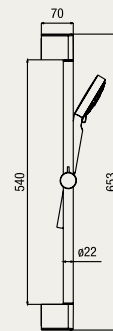

SET INCASSO

CONCEALED SET
SET ENCASTRÉ

GL 62RP1163 CR

termostatico doccia incasso
con deviatore ceramico **due uscite** e regolazione portata
- braccio doccia 350 mm. G1/2" ø 18 mm.
- soffione doccia ø 250 mm., anticalcare, **ABS**, cromato
- doccia monogetto anticalcare con sistema **AIRmix** ø 100 mm.
- supporto doccia, con presa d'acqua, metallo
- flessibile doccia "flexeco" PVC metallizzato cm. 150
*concealed thermostatic shower valve
with two outlets ceramic diverter and stop*
- shower arm 350 mm. G1/2" ø 18 mm.
- shower head ø 250 mm., anti-scale, **ABS**, all chrome
- one spray handset anti-scale **AIRmix** saving system ø 100 mm.
- shower bracket with water outlet, metal
- "flexeco" shower hose silver PVC 150 cm.

douche thermostatique encastré
avec sélecteur céramique **deux sorties**
- bras de douche 350 mm. G1/2" ø 18 mm.
- pomme de douche ø 250 mm., anticalcaire, **ABS**, chromée
- douchette monojet anticalcaire avec système **AIRmix** ø 100 mm.
- support douchette avec prise eau, métal
- flexible de douche "flexeco" PVC métallisé 150 cm.

disegni tecnici
technical drawings
dessins techniques
pag. 74-75

ACCESSORI

ACCESSORIES
ACCESSOIRES

KI 045 CR

kit saliscendi, asta 60 cm., doccia **cinque getti** anticalcare,
flessibile "flexeco" PVC 150 cm.
*slide rail kit, 60 cm. tube, five spray anti-scale handset,
"flexeco" PVC shower hose 150 cm.*

kit barre de douche, barre 60 cm., douchette **cinq jets**
anticalcaire, flexible "flexeco" PVC 150 cm.

SF 064 CR

soffione doccia ø 250 mm., anticalcare, **ABS**
shower head ø 250 mm., anti-scale, ABS
pomme de douche ø 250 mm., anticalcaire, **ABS**