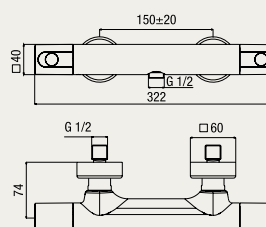

SOLUZIONI ESTERNO DOCCIA / VASCA

SHOWER / BATH EXPOSED SOLUTIONS
SOLUTIONS APPARENTES DOUCHE / BAIN

GL 62855 CR

monocomando doccia esterno
exposed single-lever shower mixer
douche apparent monocommande

GL 62801 CR

monocomando vasca esterno con supporto doccia **ABS**,
flessibile doccia "flexeco" PVC metallizzato cm. 150 e doccia
monogetto anticalcare $\varnothing$ 100 mm. con sistema **AIRmix**
exposed single-lever bath shower mixer with shower bracket
ABS, "flexeco" shower hose silver PVC, 150 cm.
and $\varnothing$ 100 mm. one spray anti-scale handset
with **AIRmix** saving system

bain douche apparent monocommande avec support
douchette **ABS**, flexible de douche "flexeco" PVC métallisé
150 cm. et douchette monojet anticalcaire $\varnothing$ 100 mm.
avec système **AIRmix**

GL 62806 CR

monocomando vasca esterno
exposed single-lever bath shower mixer
bain douche apparent monocommande

GL 62155 CR

termostatico doccia esterno
exposed thermostatic shower mixer
douche thermostatique apparent