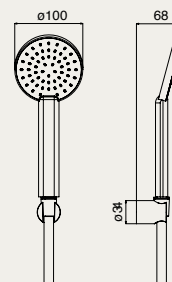

douche thermostatique encastré
avec sélecteur céramique **deux sorties**
- bras de douche 350 mm. G1/2" ø 18 mm.
- pomme de douche ø 250 mm., anticalcaire, **ABS**, chromée
- douchette monojet anticalcaire avec système **AIRmix** ø 100 mm.
- support douchette avec prise eau, métal
- flexible de douche "flexeco" PVC métallisé 150 cm.

kit barre de douche, barre 60 cm., douchette **cinq jets**
anticalcaire, flexible "flexeco" PVC 150 cm.

SF 064 CR

soffione doccia ø 250 mm., anticalcare, **ABS**
shower head ø 250 mm., anti-scale, ABS
pomme de douche ø 250 mm., anticalcaire, **ABS**

BD 038 CR

braccio doccia 400 mm ø 24 mm G1/2"
shower arm 400 mm ø 24 mm G1/2"
bras de douche 400 mm ø 24 mm G1/2"

KI 051 CR

- kit doccia comprensivo di:
- doccia monogetto anticalcare con sistema **AIRmix** ø 100 mm.
 - supporto doccia, **ABS**
 - flessibile doccia "flexeco" PVC metallizzato 150 cm.

handset kit including:

- one spray handset anti-scale ø 100 mm. with **AIRmix** saving system
- shower bracket, **ABS**
- "flexeco" shower hose silver PVC, 150 cm.

kit douchette comprenant:

- douchette monojet anticalcaire ø 100 mm. avec système **AIRmix**
- support douchette, **ABS**
- flexible de douche "flexeco" PVC métallisé 150 cm.