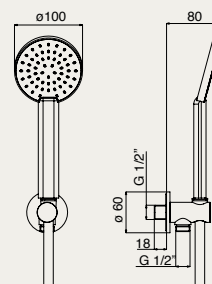

douche thermostatique encastré
avec sélecteur céramique **deux sorties**
- bras de douche 350 mm. G1/2" ø 18 mm.
- pomme de douche ø 250 mm., anticalcaire, **ABS**, chromée
- douchette monojet anticalcaire avec système **AIRmix** ø 100 mm.
- support douchette avec prise eau, métal
- flexible de douche "flexeco" PVC métallisé 150 cm.

KI 060 CR

- kit doccia comprensivo di:
- doccia monogetto anticalcare con sistema **AIRmix** ø 100 mm.
 - supporto doccia con presa acqua, **ottone**
 - flessibile doccia "flexeco" PVC metallizzato 150 cm.

handset kit including:

- one spray handset anti-scale ø 100 mm. with **AIRmix** saving system
- shower bracket with water outlet, **brass**
- "flexeco" shower hose silver PVC, 150 cm.

kit douchette comprenant:

- douchette monojet anticalcaire ø 100 mm. avec système **AIRmix**
- support douchette avec prise eau, **laiton**
- flexible de douche "flexeco" PVC métallisé 150 cm.

AC 225 CR

- bocca a muro per vasca
wall mounted bath spout
bec mural pour baignoire