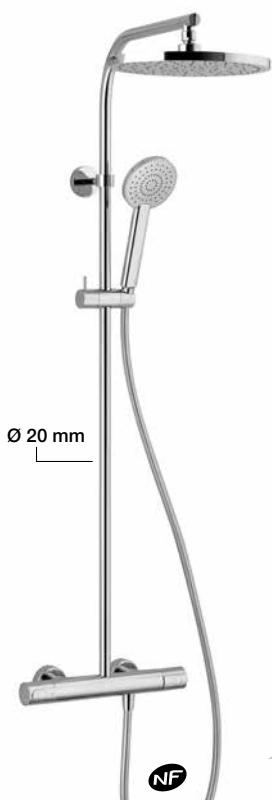

powered by
PROtherm

Corpo freddo
Cool body
Corps froid

glam

LAVABO E BIDET

BASIN AND BIDET
LAVABO ET BIDET

GL 62376 CR

monocomando lavabo, scarico 1 1/4"
single-lever basin mixer, 1 1/4" pop-up waste
lavabo monocommande, vidage 1 1/4"

GL 62221/S CR

monocomando bidet, senza scarico
single-lever bidet mixer, without waste
bidet monocommande, sans vidage

COLONNE DOCCIA

SHOWER COLUMNS
COLONNES DE DOUCHE

monocomando
single-lever
monocommande

GL 62RP2251 CR

- colonna doccia monocomando,
- deviatore meccanico,
- soffione \varnothing 250 mm. **ABS**,
- doccia monogetto \varnothing 100 mm. con sistema **AIRmix**
single-lever shower column,
- *mechanical diverter,*
- *\varnothing 250 mm. shower head **ABS**,*
- *one spray handset \varnothing 100 mm. with **AIRmix** saving system*
colonne de douche monocommande,
- inverseur mécanique,
- pomme de douche \varnothing 250 mm. **ABS**,
- douchette monojet \varnothing 100 mm. avec système **AIRmix**

GL 62RP2151 CR

- colonna doccia termostatica,
- deviazione integrata,
- soffione \varnothing 250 mm. **ABS**,
- doccia monogetto \varnothing 100 mm. con sistema **AIRmix**
thermostatic shower column,
- *integrated diverter,*
- *\varnothing 250 mm. shower head **ABS**,*
- *one spray handset \varnothing 100 mm. with **AIRmix** saving system*
colonne de douche thermostatique,
- inverseur intégré,
- pomme de douche \varnothing 250 mm. **ABS**,
- douchette monojet \varnothing 100 mm. avec système **AIRmix**