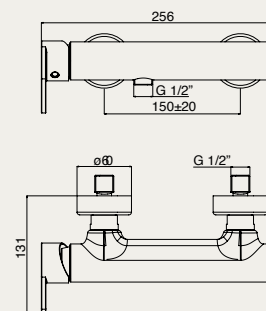

GL 62801 CR

monocomando vasca esterno con supporto doccia **ABS**,
flessibile doccia "flexeco" PVC metallizzato cm. 150 e doccia
monogetto anticalcare $\varnothing$ 100 mm. con sistema **AIRmix**
exposed single-lever bath shower mixer with shower bracket
ABS, "flexeco" shower hose silver PVC, 150 cm.
and $\varnothing$ 100 mm. one spray anti-scale handset
with **AIRmix** saving system

bain douche apparent monocommande avec support
douchette **ABS**, flexible de douche "flexeco" PVC métallisé
150 cm. et douchette monojet anticalcaire $\varnothing$ 100 mm.
avec système **AIRmix**