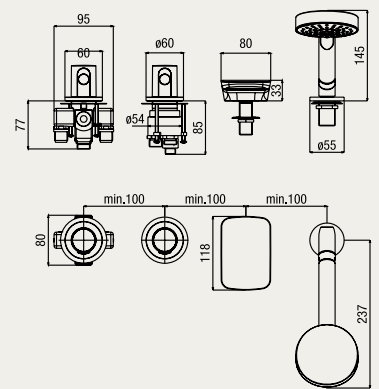

GL 62106 CR

termostatico vasca esterno
exposed thermostatic bath shower mixer
 bain douche thermostatique apparent

cascade

massimo spessore di fissaggio
maximum fixing thickness
 épaisseur maximum de fixation

GL T14D280851 CR

termostatico bordo vasca, deviatore ceramico,
 bocca di erogazione a cascata e doccia
*deck mounted thermostatic bath mixer, ceramic diverter,
 cascade spout and handset*
 bain douche thermostatique sur gorge, inverseur céramique,
 bec cascade et douchette

cascade

massimo spessore di fissaggio
maximum fixing thickness
 épaisseur maximum de fixation

GL M250751 CR

monocomando bordo vasca,
 bocca di erogazione a cascata con deviatore integrato e doccia
*deck mounted single lever bath mixer,
 cascade spout with integrated diverter and handset*
 bain douche mécanique sur gorge,
 bec cascade avec inverseur intégré et douchette