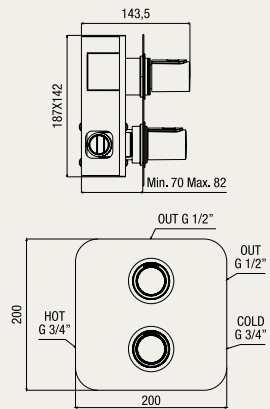

GL 62163 CR

termostatico doccia incasso con deviatore ceramico **due uscite** e regolazione portata
concealed thermostatic shower valve with two outlets ceramic diverter and stop

douche thermostatique encastré avec sélecteur céramique **deux sorties** et réglage débit