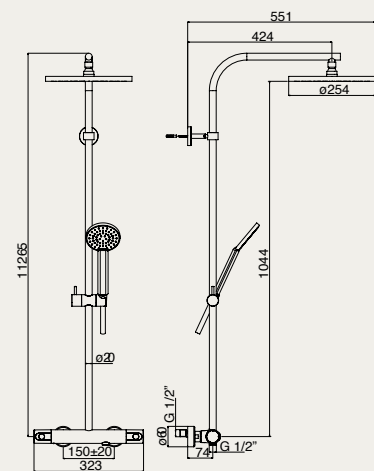

GL 62221/S CR

monocomando bidet, senza scarico
single-lever bidet mixer, without waste
bidet monocommande, sans vidage

COLONNE DOCCIA

SHOWER COLUMNS
COLONNES DE DOUCHE

monocomando
single-lever
monocommande

GL 62RP2151 CR

- colonna doccia termostatica,
- deviazione integrata,
- soffione \varnothing 250 mm. **ABS**,
- doccia monogetto \varnothing 100 mm. con sistema **AIRmix**
thermostatic shower column,
- *integrated diverter,*
- *\varnothing 250 mm. shower head **ABS**,*
- *one spray handset \varnothing 100 mm. with **AIRmix** saving system*
colonne de douche thermostatique,
- inverseur intégré,
- pomme de douche \varnothing 250 mm. **ABS**,
- douchette monojet \varnothing 100 mm. avec système **AIRmix**