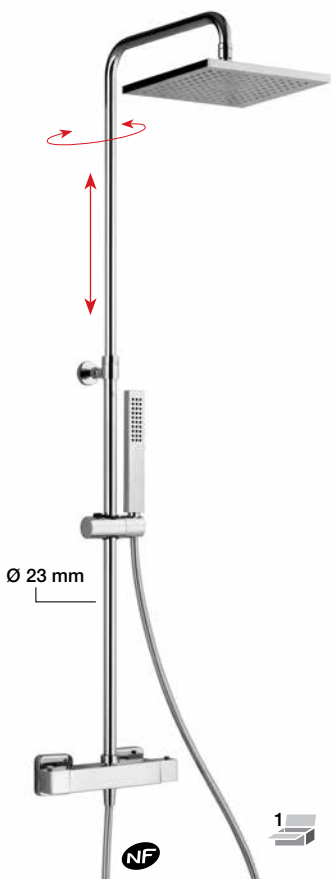

**UN 45201/S CR**

monocomando bidet, senza scarico  
*single-lever bidet mixer, without waste*  
bidet monocommande, sans vidage

COLONNE DOCCIA

SHOWER COLUMNS  
COLONNES DE DOUCHE

**UN 57SP2151 CR**

colonna doccia termostatica,  
- deviazione integrata,  
- soffione 250x250 mm. **ABS**,  
- doccia monogetto

*thermostatic shower column,*  
- *integrated diverter,*  
- *250x250 mm. shower head ABS,*  
- *one spray handset*

colonne de douche thermostatique,  
- inverseur intégré,  
- pomme de douche 250x250 mm. **ABS**,  
- douchette monojet

una

**UN 57SP7151 CR**

colonna doccia termostatica,  
- **telescopica**  
- deviazione integrata  
- soffione 250x250 mm., **ABS**  
- doccia monogetto

*thermostatic shower column,*  
- *adjustable*  
- *integrated diverter*  
- *250x250 mm. shower head, ABS*  
- *one spray handset*

*thermostatic shower column,*  
*- integrated diverter,*  
*- 250x250 mm. shower head METAL SLIM h. 3 mm.,*  
*- one spray handset*

- colonne de douche thermostatique,
- inverseur intégré,
- pomme de douche 250x250 mm. **METAL SLIM** h. 3 mm.,
- douchette monojet