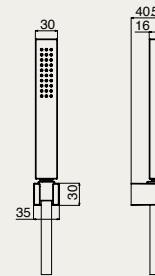

KI 054 CR

kit doccia comprensivo di:
- doccia monogetto anticalcare
- supporto doccia, **ABS**
- flessibile doccia "flexeco" PVC metallizzato 150 cm.

handset kit including:

- one spray handset anti-scale
- shower bracket, **ABS**
- "flexeco" shower hose silver PVC, 150 cm.

kit doccia comprendant:

- doccia monojet anticalcaire
- support doccia, **ABS**
- flexible de douche "flexeco" PVC métallisé 150 cm.