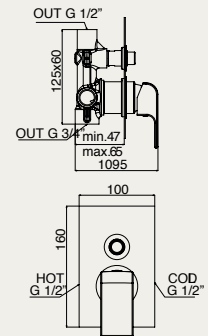

SOLUZIONI INCASSO DOCCIA / VASCA

SHOWER / BATH CONCEALED SOLUTIONS
SOLUTIONS ENCASTRÉES DOUCHE / BAIN

Scatola incasso compresa
Built-in box included
Protection d'encastrement fournie

UN 45863 CR

monocomando doccia incasso con deviatore meccanico
concealed single-lever shower mixer with mechanical diverter
douche encastré monocommande avec inverseur mécanique

UN 57163 CR

termostatico doccia incasso
con deviatore ceramico **due uscite** e regolazione portata
concealed thermostatic shower valve
with two outlets ceramic diverter and stop

douche thermostatique encastré
avec sélecteur céramique **deux sorties** et réglage débit

UN 57169 CR

termostatico doccia incasso
con deviatore ceramico **tre uscite** e regolazione portata
concealed thermostatic shower valve
with three outlets ceramic diverter/flow control

douche thermostatique encastré
avec sélecteur céramique **trois sorties** et réglage débit