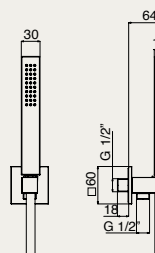

KI 057 CR

kit doccia comprensivo di:
- doccia monogetto anticalcare
- supporto doccia con presa acqua, metallo
- flessibile doccia "flexeco" PVC metallizzato 150 cm.

handset kit including:

- one spray handset anti-scale
- shower bracket with water outlet, metal
- "flexeco" shower hose silver PVC, 150 cm.

kit doccia comprendant:

- doccia monojet anticalcaire
- support doccia avec prise eau, métal
- flexible de douche "flexeco" PVC métallisé 150 cm.

AC 226 CR

bocca a muro per vasca
wall mounted bath spout
bec mural pour baignoire