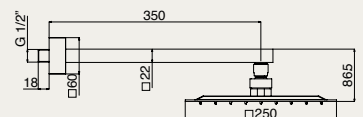

UN 45SM1163 CR

METAL SLIM

1. termostatico doccia incasso
   con deviatore ceramico **due uscite** e regolazione portata
   - braccio doccia 350 mm. 22x22 mm.
   - soffione doccia 250x250 mm., anticalcare, **METAL SLIM**
   - doccia monogetto anticalcare
   - supporto doccia, con presa d'acqua, metallo
   - flessibile doccia "flexeco" PVC metallizzato cm. 150
2. *concealed thermostatic shower valve
   with two outlets ceramic diverter and stop*
   - shower arm 350 mm. 22x22 mm.
   - shower head 250x250 mm., anti-scale, **METAL SLIM**
   - one spray handset anti-scale
   - shower bracket with water outlet, metal
   - "flexeco" shower hose silver PVC 150 cm.

1. douche thermostatique encastré
   avec sélecteur céramique **deux sorties**
   - bras de douche 350 mm. 22x22 mm.
   - pomme de douche 250x250 mm., anticalcaire, **METAL SLIM**
   - douchette monojet anticalcaire
   - support douchette avec prise eau, métal
   - flexible de douche "flexeco" PVC métallisé 150 cm.

disegni tecnici
technical drawings
dessins techniques
pag. 74-75

ACCESSORI

ACCESSORIES ACCESSOIRES

KI 032 CR

1. kit saliscendi, asta 70 cm., doccia monogetto anticalcare,
   flessibile "flexeco" PVC 150 cm.
   *slide rail kit, 70 cm. tube, one spray anti-scale handset,
   "flexeco" PVC shower hose 150 cm.*

1. kit barre de douche, barre 70 cm., douchette monojet
   anticalcaire, flexible "flexeco" PVC 150 cm.

SF 074A CR

1. soffione doccia 250x250mm., anticalcare, **METAL SLIM**
   shower head 250x250 mm., anti-scale, METAL SLIM
   pomme de douche 250x250., anticalcaire, **METAL SLIM**

METAL SLIM

BD 036 CR

1. braccio doccia 350 mm 22x22 mm G 1/2"
   shower arm 400 mm 22x22 mm G 1/2"
   bras de douche 400 mm 22x22 mm G1/2"