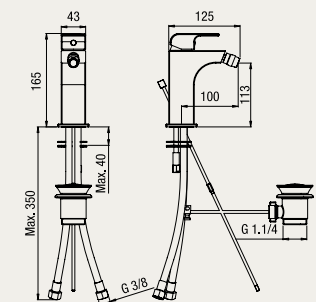

UN 45201/S CR

monocomando bidet, senza scarico
single-lever bidet mixer, without waste
bidet monocommande, sans vidage