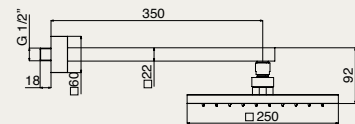

SF 084 CR

soffione doccia 250x250mm., anticalcare, **ABS**
shower head 250x250 mm., anti-scale, ABS
pomme de douche 250x250., anticalcaire, **ABS**

BD 036 CR

braccio doccia 350 mm 22x22 mm G 1/2"
shower arm 400 mm 22x22 mm G 1/2"
bras de douche 400 mm 22x22 mm G1/2"

KI 054 CR

kit doccia comprensivo di:
- doccia monogetto anticalcare
- supporto doccia, **ABS**
- flessibile doccia "flexeco" PVC metallizzato 150 cm.

handset kit including:

- one spray handset anti-scale
- shower bracket, **ABS**
- "flexeco" shower hose silver PVC, 150 cm.

kit doccia comprendant:

- doccia monojet anticalcaire
- support doccia, **ABS**
- flexible de douche "flexeco" PVC métallisé 150 cm.

KI 057 CR

kit doccia comprensivo di:
- doccia monogetto anticalcare
- supporto doccia con presa acqua, metallo
- flessibile doccia "flexeco" PVC metallizzato 150 cm.

handset kit including:

- one spray handset anti-scale
- shower bracket with water outlet, metal
- "flexeco" shower hose silver PVC, 150 cm.

kit doccia comprendant:

- doccia monojet anticalcaire
- support doccia avec prise eau, métal
- flexible de douche "flexeco" PVC métallisé 150 cm.

AC 226 CR

bocca a muro per vasca
wall mounted bath spout
bec mural pour baignoire