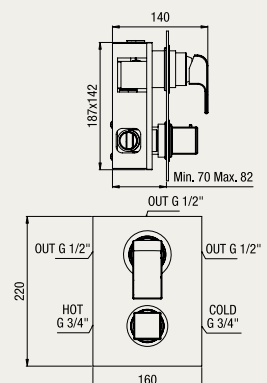

UN 57169 CR

termostatico doccia incasso
con deviatore ceramico **tre uscite** e regolazione portata
concealed thermostatic shower valve
with three outlets ceramic diverter/flow control

douche thermostatique encastré
avec sélecteur céramique **trois sorties** et réglage débit