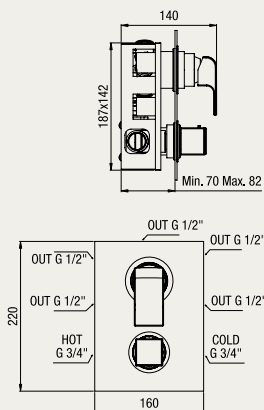

UN 57168 CR

termostatico doccia incasso
con deviatore ceramico **cinque uscite** e regolazione portata
*concealed thermostatic shower valve
with five outlets ceramic diverter/flow control*
douche thermostatique encastré
avec sélecteur céramique **cinq sorties** et réglage débit