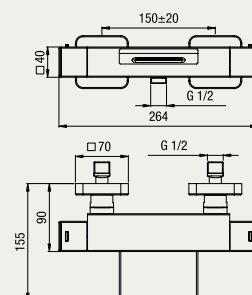

UN 57306 CR

termostatico vasca esterno, **bocca a cascata**

exposed thermostatic bath shower mixer, cascade spout

bain douche thermostatique apparent, **bec cascade**