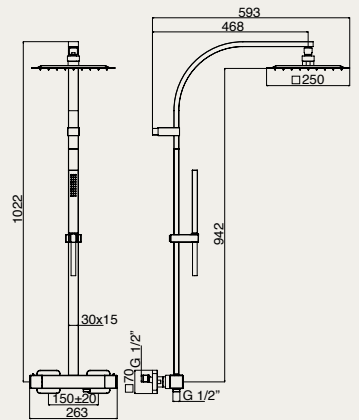

*thermostatic shower column,*  
- *integrated diverter,*  
- *250x250 mm. shower head ABS,*  
- *one spray handset*

colonne de douche thermostatique,  
- inverseur intégré,  
- pomme de douche 250x250 mm. **ABS**,  
- douchette monojet

una

**UN 57SP7151 CR**

colonna doccia termostatica,  
- **telescopica**  
- deviazione integrata  
- soffione 250x250 mm., **ABS**  
- doccia monogetto

*thermostatic shower column,*  
- *adjustable*  
- *integrated diverter*  
- *250x250 mm. shower head, ABS*  
- *one spray handset*

colonne de douche thermostatique,  
- **télescopique**  
- inverseur intégré  
- pomme de douche 250x250 mm., **ABS**  
- douchette monojet

**METAL SLIM**

**UN 57SM2151 CR**

- colonna doccia termostatica,
- deviazione integrata,
- soffione 250x250 mm. **METAL SLIM** h. 3 mm.,
- doccia monogetto

*thermostatic shower column,*  
*- integrated diverter,*  
*- 250x250 mm. shower head METAL SLIM h. 3 mm.,*  
*- one spray handset*

- colonne de douche thermostatique,
- inverseur intégré,
- pomme de douche 250x250 mm. **METAL SLIM** h. 3 mm.,
- douchette monojet