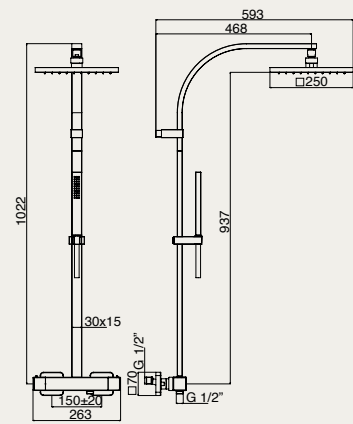

**UN 45201/S CR**

monocomando bidet, senza scarico  
*single-lever bidet mixer, without waste*  
bidet monocommande, sans vidage

COLONNE DOCCIA

SHOWER COLUMNS  
COLONNES DE DOUCHE

**UN 57SP2151 CR**

colonna doccia termostatica,  
- deviazione integrata,  
- soffione 250x250 mm. **ABS**,  
- doccia monogetto

*thermostatic shower column,*  
- *integrated diverter,*  
- *250x250 mm. shower head ABS,*  
- *one spray handset*

colonne de douche thermostatique,  
- inverseur intégré,  
- pomme de douche 250x250 mm. **ABS**,  
- douchette monojet

una

**UN 57SP7151 CR**

colonna doccia termostatica,  
- **telescopica**  
- deviazione integrata  
- soffione 250x250 mm., **ABS**  
- doccia monogetto

*thermostatic shower column,*  
- *adjustable*  
- *integrated diverter*  
- *250x250 mm. shower head, ABS*  
- *one spray handset*

*thermostatic shower column,*  
*- integrated diverter,*  
*- 250x250 mm. shower head METAL SLIM h. 3 mm.,*  
*- one spray handset*

- colonne de douche thermostatique,
- inverseur intégré,
- pomme de douche 250x250 mm. **METAL SLIM** h. 3 mm.,
- douchette monojet