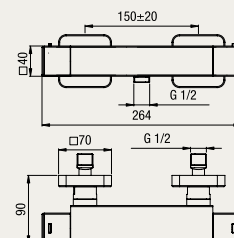

UN 45801 CR

monocomando vasca esterno con supporto doccia **ABS**, flessibile doccia "flexeco" PVC metallizzato cm. 150 e doccia monogetto anticalcare

*exposed single-lever bath shower mixer with shower bracket **ABS**, "flexeco" shower hose silver PVC, 150 cm. and one spray anti-scale handset*

bain douche apparent monocommande avec support douchette **ABS**, flexible de douche "flexeco" PVC métallisé 150 cm. et douchette monojet anticalcaire

UN 45806 CR

monocomando vasca esterno

exposed single-lever bath shower mixer

bain douche apparent monocommande

UN 57155 CR

termostatico doccia esterno

exposed thermostatic shower mixer

douche thermostatique apparent

cascade

UN 57306 CR

termostatico vasca esterno, **bocca a cascata**

exposed thermostatic bath shower mixer, cascade spout

bain douche thermostatique apparent, **bec cascade**