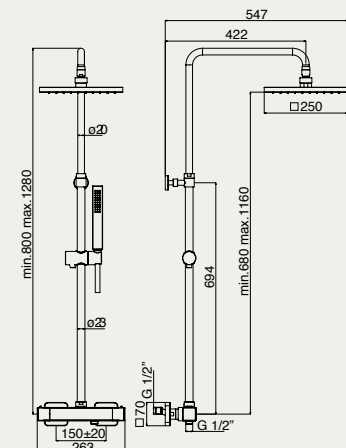

*thermostatic shower column,*  
- *integrated diverter,*  
- *250x250 mm. shower head ABS,*  
- *one spray handset*

colonne de douche thermostatique,  
- inverseur intégré,  
- pomme de douche 250x250 mm. **ABS**,  
- douchette monojet

una

**UN 57SP7151 CR**

colonna doccia termostatica,  
- **telescopica**  
- deviazione integrata  
- soffione 250x250 mm., **ABS**  
- doccia monogetto

*thermostatic shower column,*  
- *adjustable*  
- *integrated diverter*  
- *250x250 mm. shower head, ABS*  
- *one spray handset*

colonne de douche thermostatique,  
- **télescopique**  
- inverseur intégré  
- pomme de douche 250x250 mm., **ABS**  
- douchette monojet

**METAL SLIM**

**UN 57SM2151 CR**

- colonna doccia termostatica,
- deviazione integrata,
- soffione 250x250 mm. **METAL SLIM** h. 3 mm.,
- doccia monogetto

*thermostatic shower column,*  
*- integrated diverter,*  
*- 250x250 mm. shower head METAL SLIM h. 3 mm.,*  
*- one spray handset*

- colonne de douche thermostatique,
- inverseur intégré,
- pomme de douche 250x250 mm. **METAL SLIM** h. 3 mm.,
- douchette monojet