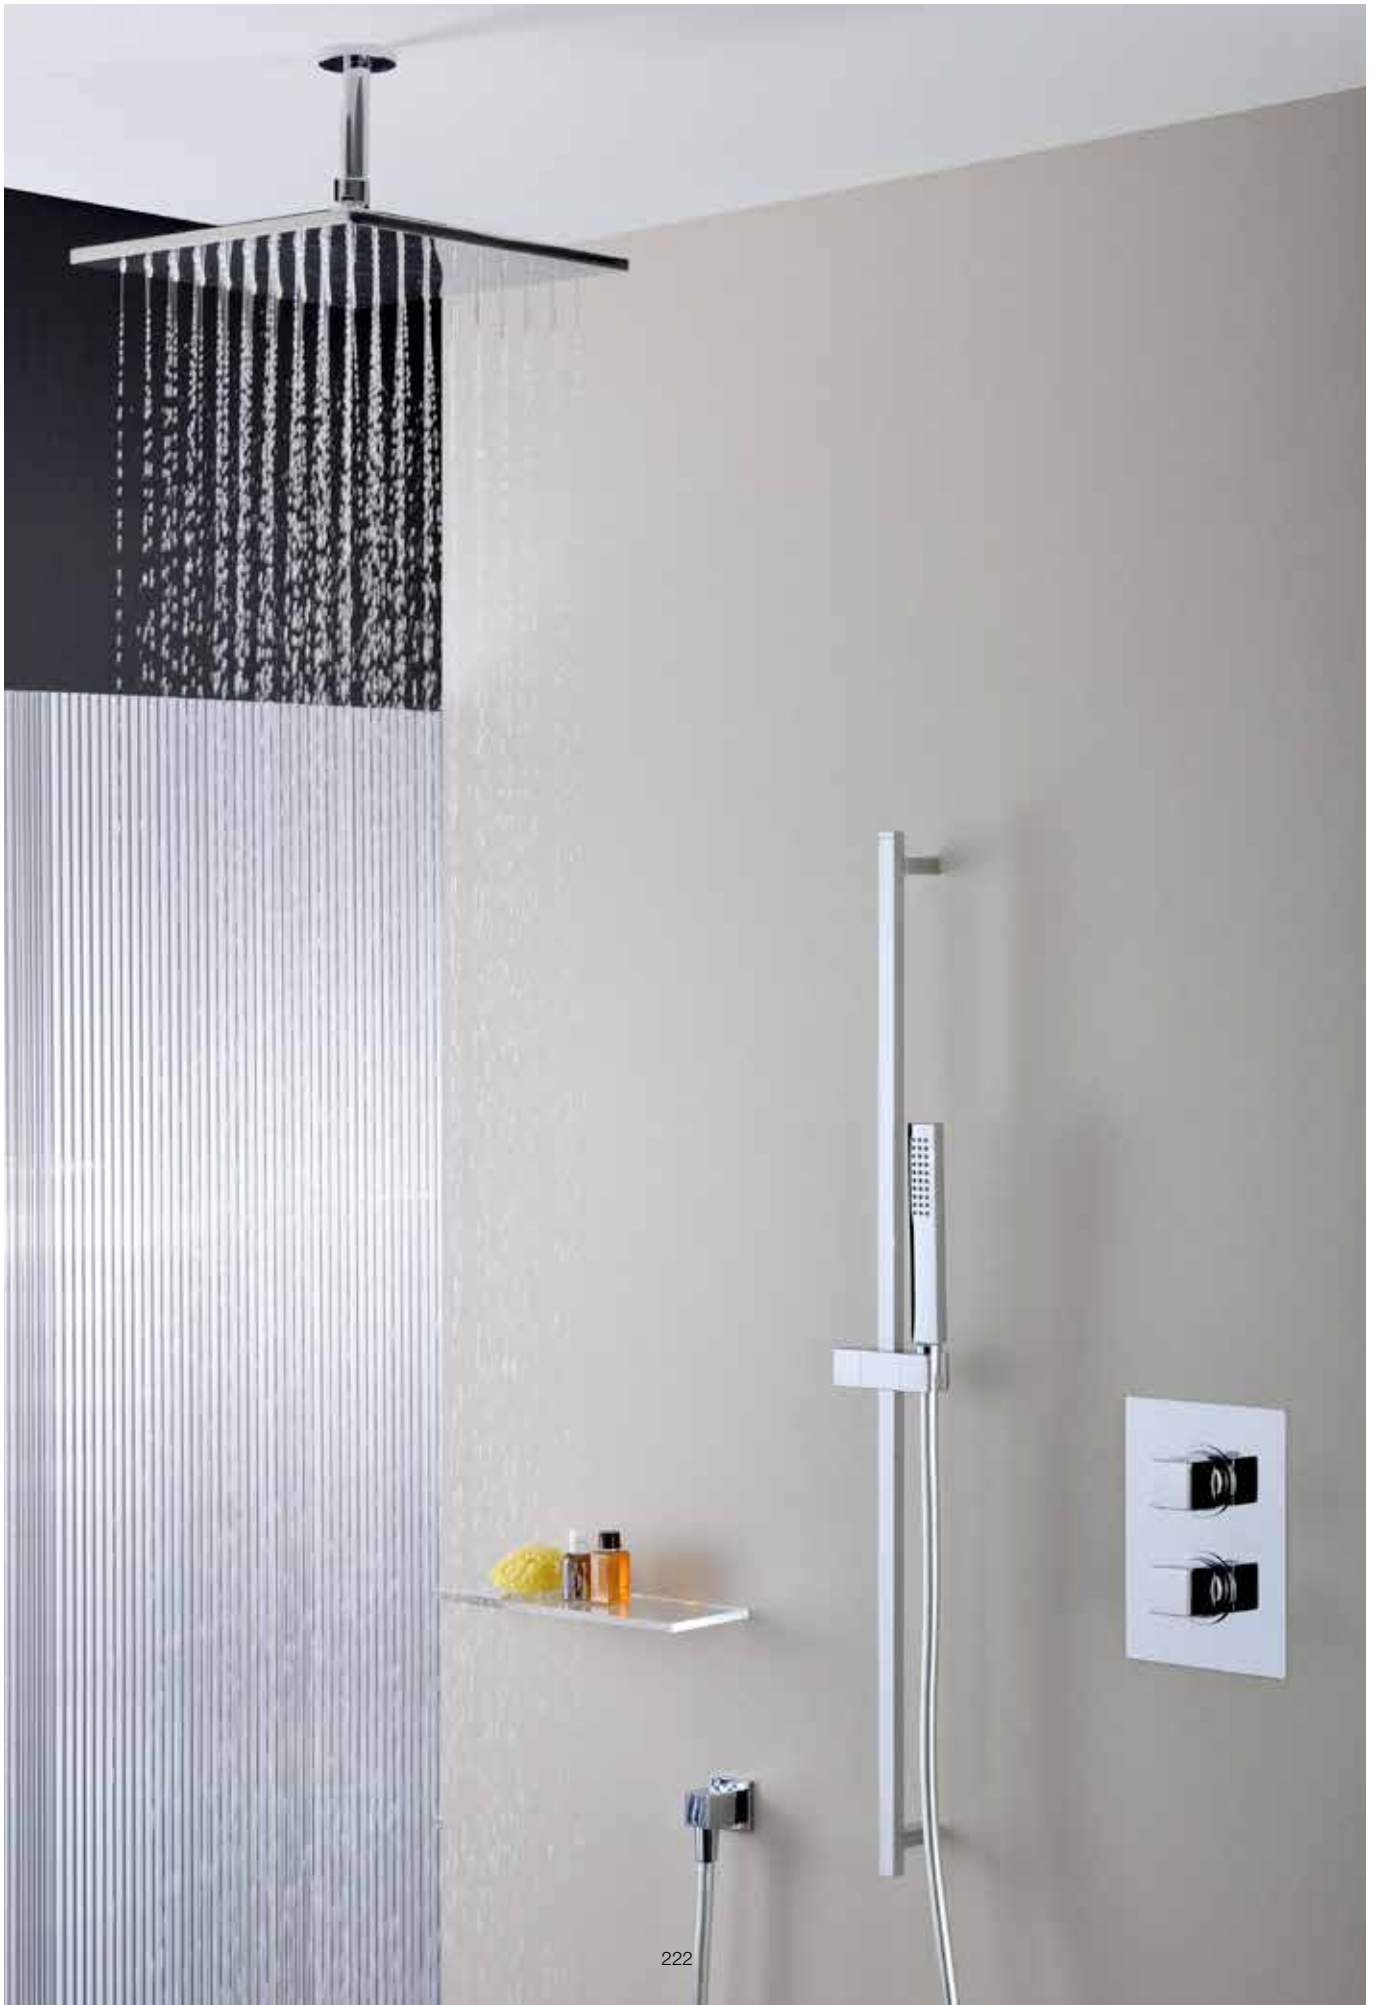

METAL SLIM

powered by  
PROtherm

Corpo freddo  
*Cool body*  
Corps froid

Bocca effetto cascata  
*Cascade effect spout*  
Bec à effet cascade

Bocca effetto cascata  
*Cascade effect spout*  
Bec à effet cascade

*thermostatic shower column,*  
- *integrated diverter,*  
- *250x250 mm. shower head ABS,*  
- *one spray handset*

colonne de douche thermostatique,  
- inverseur intégré,  
- pomme de douche 250x250 mm. **ABS**,  
- douchette monojet

*thermostatic shower column,*  
*- integrated diverter,*  
*- 250x250 mm. shower head METAL SLIM h. 3 mm.,*  
*- one spray handset*

- colonne de douche thermostatique,
- inverseur intégré,
- pomme de douche 250x250 mm. **METAL SLIM** h. 3 mm.,
- douchette monojet