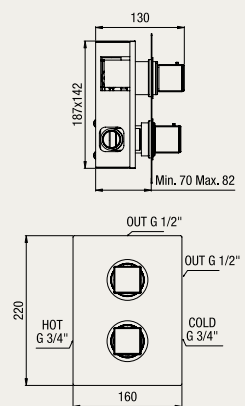

UN 57163 CR

termostatico doccia incasso
con deviatore ceramico **due uscite** e regolazione portata
concealed thermostatic shower valve
with two outlets ceramic diverter and stop

douche thermostatique encastré
avec sélecteur céramique **deux sorties** et réglage débit